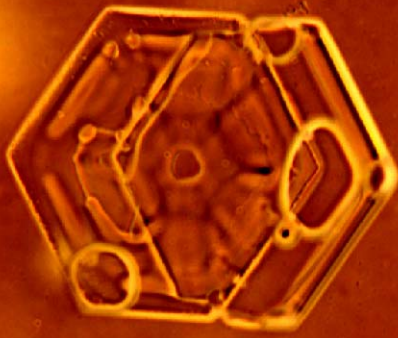

Objectif Sciences - Janvier 2007 -
Station de montagne de Prabouré
Type: P1h,i

Archievage - Muséum Valaisan

Objectif Sciences - Janvier 2007 -
Station de montagne de Prabouré
Type: CP1a

Archievage - Muséum Valaisan

Objectif Sciences - Janvier 2007 -
Station de montagne de Prabouré
Type: P1e

Archievage - Muséum Valaisan

Objectif Sciences - Janvier 2007 -
Station de montagne de Prabouré
Type: P1b

Archievage - Muséum Valaisan